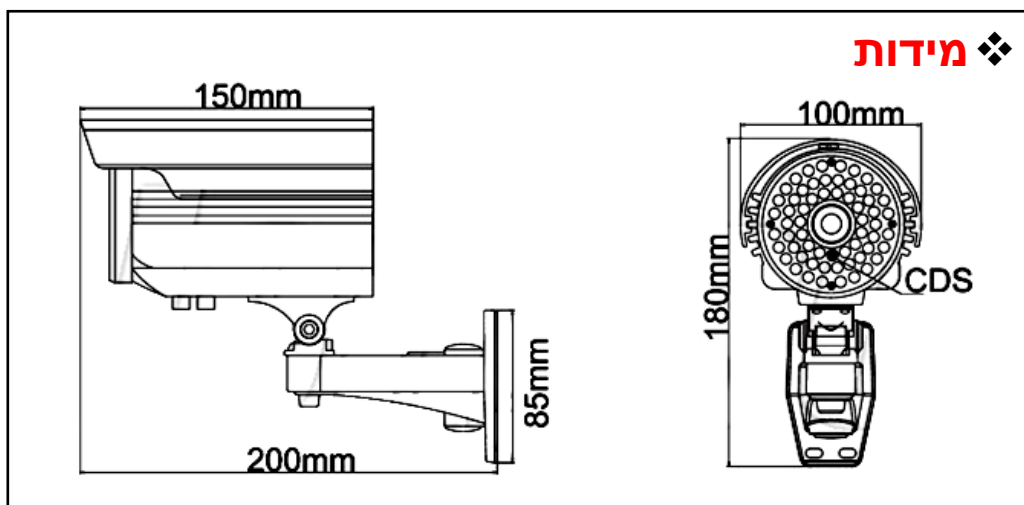

❖ מידות

03-6506400

03-6506422

support@pima-alarms.com

www.pima.co.il

טל':

פקס:

דוא"ל:

אתר:

רח' הצורף 5,

בניין מרכזים 2000,

אזור התעשייה,

חולון