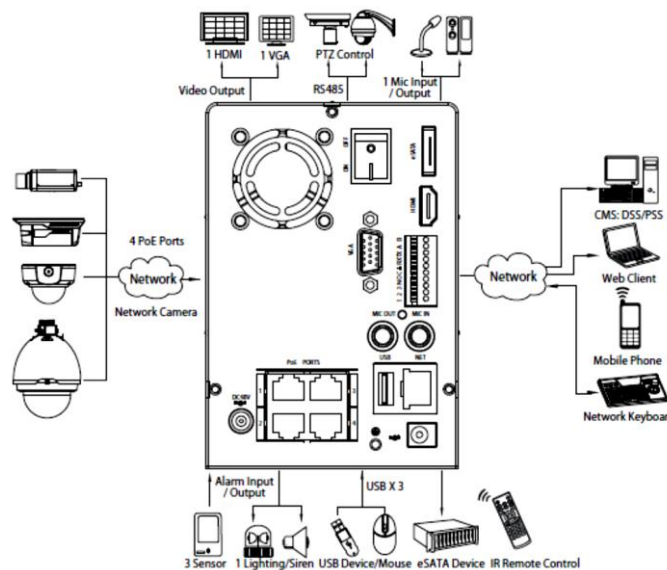

❖ חיבורים

03-6506400

03-6506422

support@pima-alarms.com

www.pima.co.il

טל':

פקס:

דוא"ל:

אתר:

רח' הצורף 5,

בניין מרכזים 2000,

אזור התעשייה,

חולון